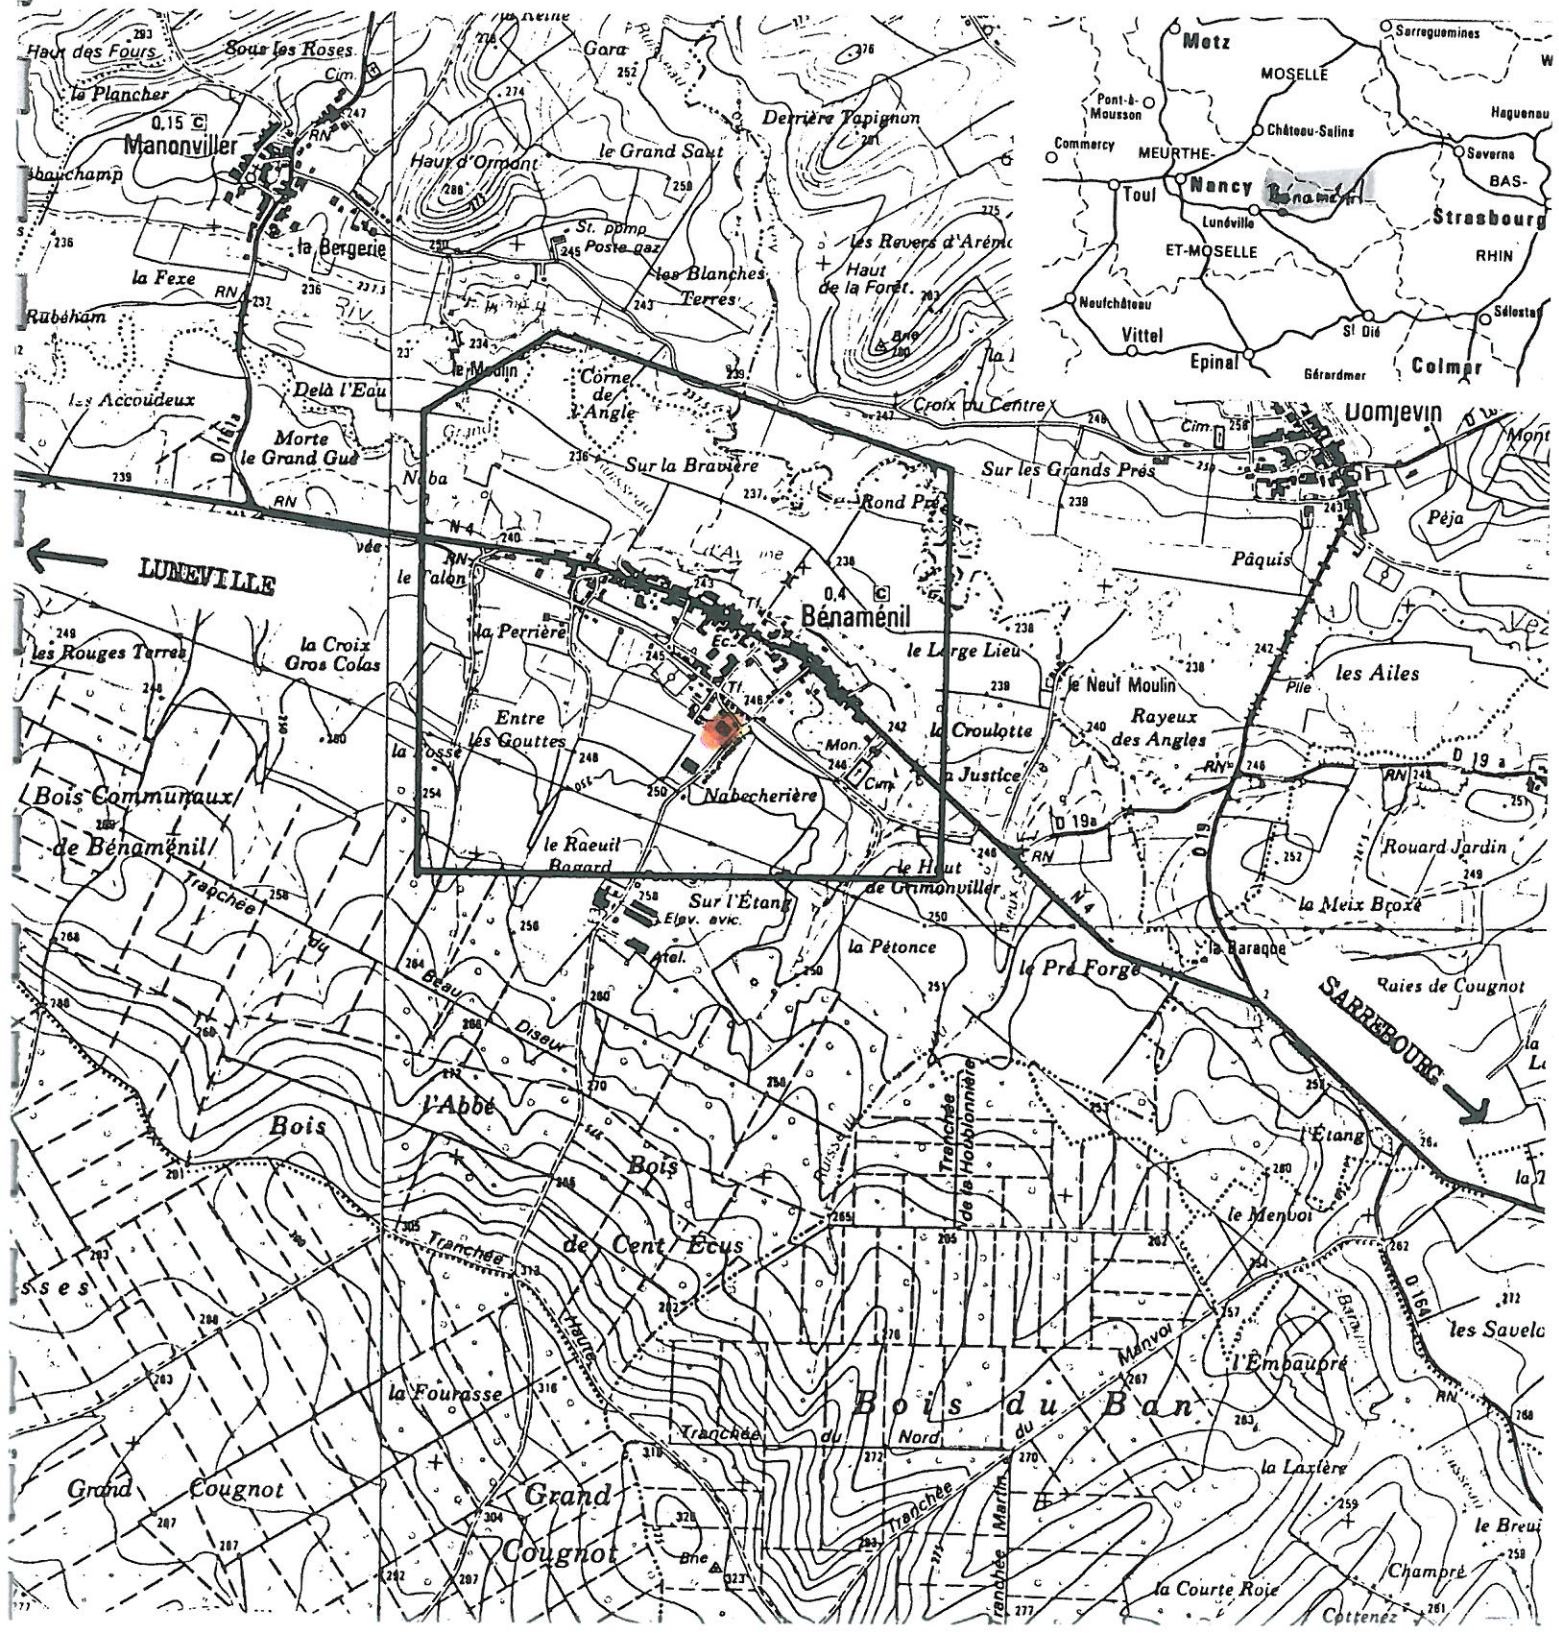

## PLAN de SITUATION E : 1 / 25 000

## PLAN de SITUATION

E : 1 / 2 000

Extrait du cadastre

Section ZH  
Parcelle 216

Etablissement  
scolaire